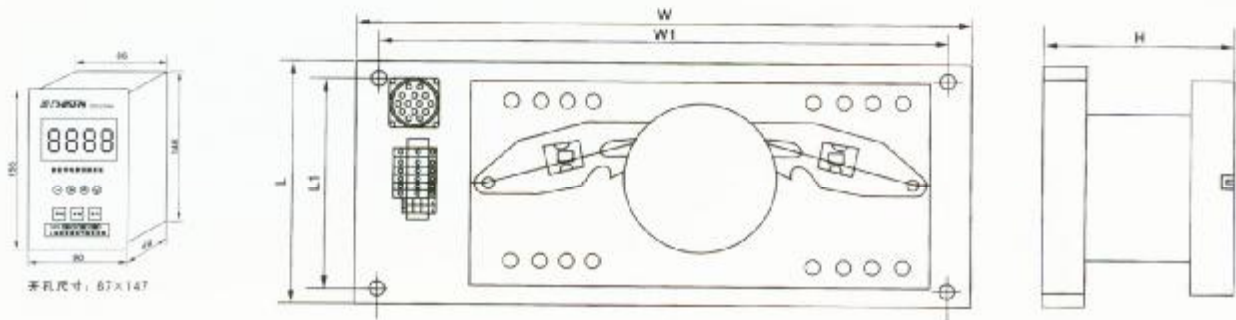

外形及安装尺寸

规格	尺寸mm	W	W1	L	L1	H
QSY3SA-63/3P		340	310	180	150	140
QSY3SA-63/4P		360	330	180	150	150
QSY3SA-100/3P		390	360	200	170	140
QSY3SA-100/4P		420	390	200	170	150
QSY3SA-225/3P		430	400	210	180	150
QSY3SA-225/4P		470	440	210	180	170
QSY3SA-400/3P		530	500	300	270	200
QSY3SA-400/4P		580	550	300	270	200
QSY3SA-630/3P		600	570	310	280	200
QSY3SA-630/4P		700	670	310	280	200
QSY3SA-800/3P		630	600	330	300	240
QSY3SA-800/4P		750	720	330	300	240
QSY3SA-1250/3P		620	590	450	420	240
QSY3SA-1250/4P		1000	970	460	420	340